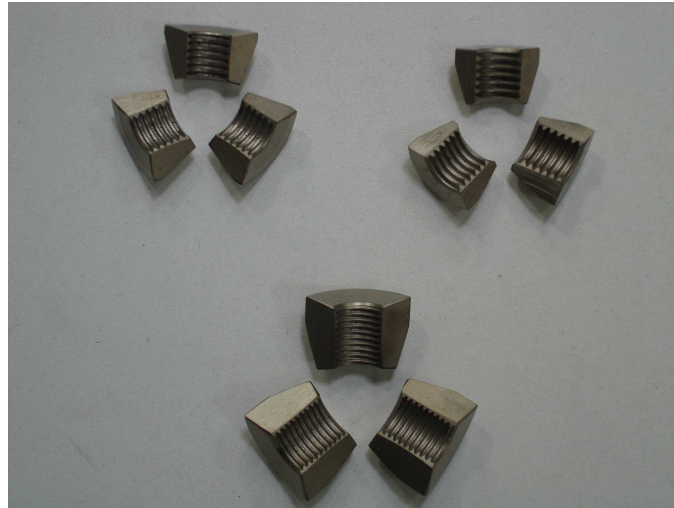

OPINDUS S.A.	OUTILLAGE SPECIFIQUE DE RIVETAGE	Page: 1/1
	NEZ AFS – HUCK SPÉCIAUX	Date : 02/2005
		Indice : 1
		Verif : ChP
		Appro : NPL

Machoirs spéciales M 14

Pousse machoirs spéciaux