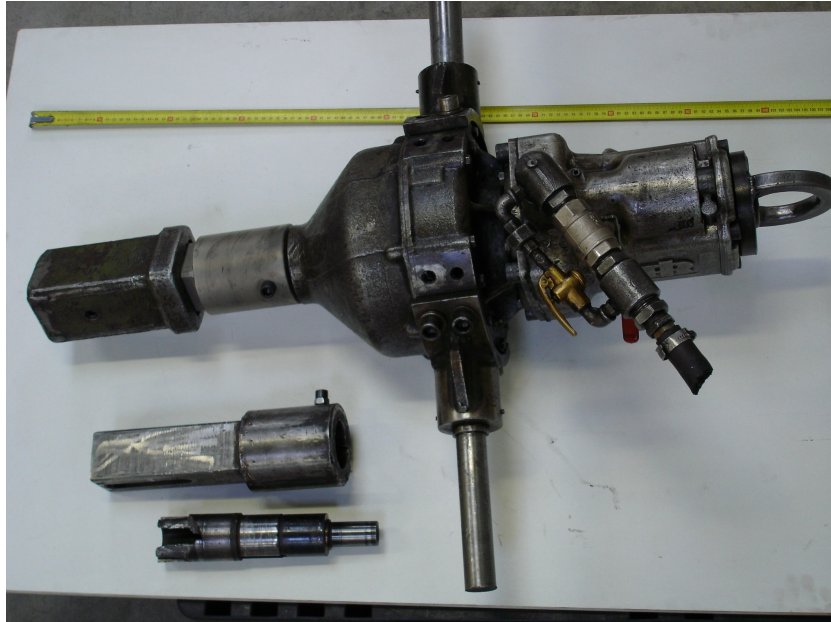

OPINDUS S.A.	REPARATION - MAINTENANCE	Page: 1/1
	VISSEUSE SPÉCIALE	Date : 03/2005
		Indice : 1
		Verif : ChP
		Appro : NPL

Remise en état d'un matériel obsolète mais indispensable en production

Ligne d'entrainement refaite suivant une forme plus résistante (acier cémenté, trempé, rectifié)