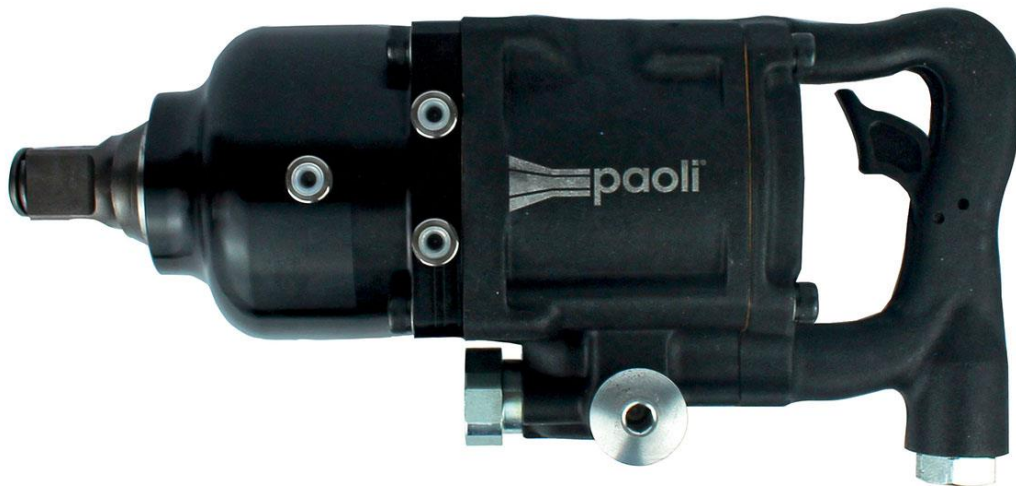

CLE A CHOCS carré 1'' DP 256BG pour usage intensif Capacité M18 à M39

Couple maxi	3200 N.m
Couple recommandé	600 – 2200 N.m
Masse	9,4 kg
Longueur	357 mm
Passage	56 mm
Vitesse à vide	3200 t/mn
Nombre d'impacts	750/mn
Vibrations	4,9 m/s²
Niveau sonore	101 dB(A)

**Systeme de frappe 3-jaw, puissant, équilibré,
parfait pour les serrages francs.**

MAJ : 02-18
Vérif. : N.P.L
Appr. : C . P

Distribution OPINDUS

Matériel conforme à la législation européenne

OPINDUS : 1, Rue Maurice Audibert 69800 SAINT PRIEST Tél : 04.78.21.73.14 - Fax : 04.78.21.73.01