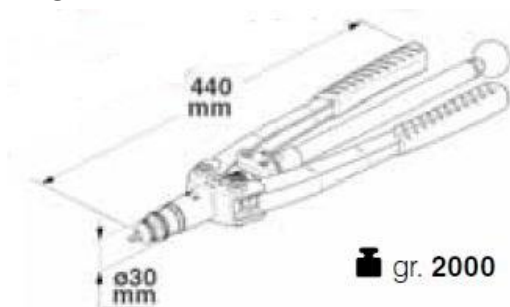

# POSE INSERT MANUEL EXTRA KJ29

**Pour inserts M3 à M10 et goujons à sertir M5 à M8**

**L'EXTRA KJ29 correspond à un coffret contenant un outil KJ29, et les broches (ou mandrins) M3 à M10, ainsi que les tirants pour goujons M5, M6, et M8**